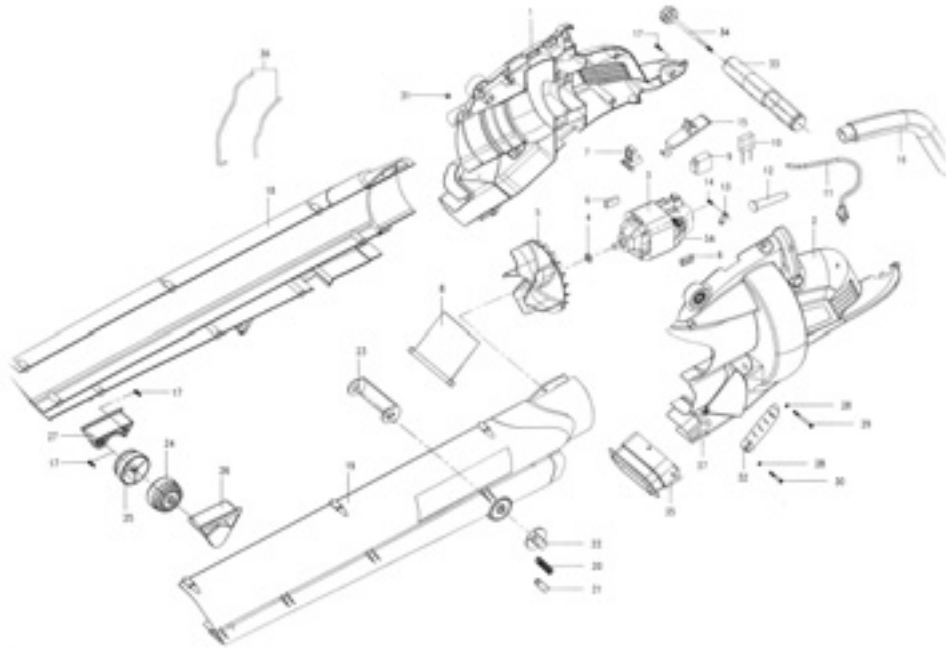

DRAPER®

PARTS LISTING & DRAWING SHEET FOR Garden Vacuum/Blower & Mulcher

Stock No.80281 Part No.BV2201A

02/2005

KEY No.	PART No.	STOCK No.	DESCRIPTION
1	YBV2000-01	68323	RH enclosure
2	YBV2000-02	68324	LH enclosure
3	YBV2200-03	74215	Motor 2200W
3A	YBV2200-03A	74216	Carbon Brush
4	YBV2000-04	68326	Washer
5	YBV2000-05	68327	Fan
6	YBV2000-06	68328	Rubber Shim
7	YBV2000-07	68329	Pivot
8	YBV2000-08	68330	Baffle
9	YBV2000-09	68331	On/Off Switch
10	YBV2000-10	68332	Capacitor 0.22uF
11	YBV2000-11	68333	BS Moulded Plug & Cable
12	YBV2000-12	68334	Cable Guard
13	YBV2000-13	68335	Strain Relief
14	YBV2000-14	68336	Screw
15	YBV2000-15	68337	On/Off Switch Lever
16	YBV2000-16	68338	Rear Handle
17	YBV2000-17	68339	Screw
18	YBV2000-18	68340	RH Tube
19	YBV2000-19	68341	LH Tube
20	YBV2000-20	68342	Spring

KEY No.	PART No.	STOCK No.	DESCRIPTION
21	YBV2000-21	68343	Release pole
22	YBV2000-22	68344	Air flow control (Blow)
23	YBV2000-23	68345	Baffle
24	YBV2000-24	68346	LH wheel section
25	YBV2000-25	68347	RH wheel section
26	YBV2000-26	68348	LH bracket
27	YBV2000-27	68349	RH bracket
28	YBV2000-28	68350	Washer
29	YBV2000-29	68351	M4 x 50mm Screw
30	YBV2000-30	68352	M4 x 30mm Screw
31	YBV2000-31	68353	M4 Nut
32	YBV2000-32	68354	Blow/Suction selection lever
33	YBV2000-33	68355	Front adjustable handle
34	YBV2000-34	68356	Handle locking knob
35	YBV2000-35	68357	Collection bag
	YBV2000-35	73722	Collection port
36	YBV2000-36	68358	Wiring loom
37	YBV2000-37	68360	Bag release lever
*	YBV2000	68359	Shoulder strap
*	YBV2200	74218	Patio Attachment